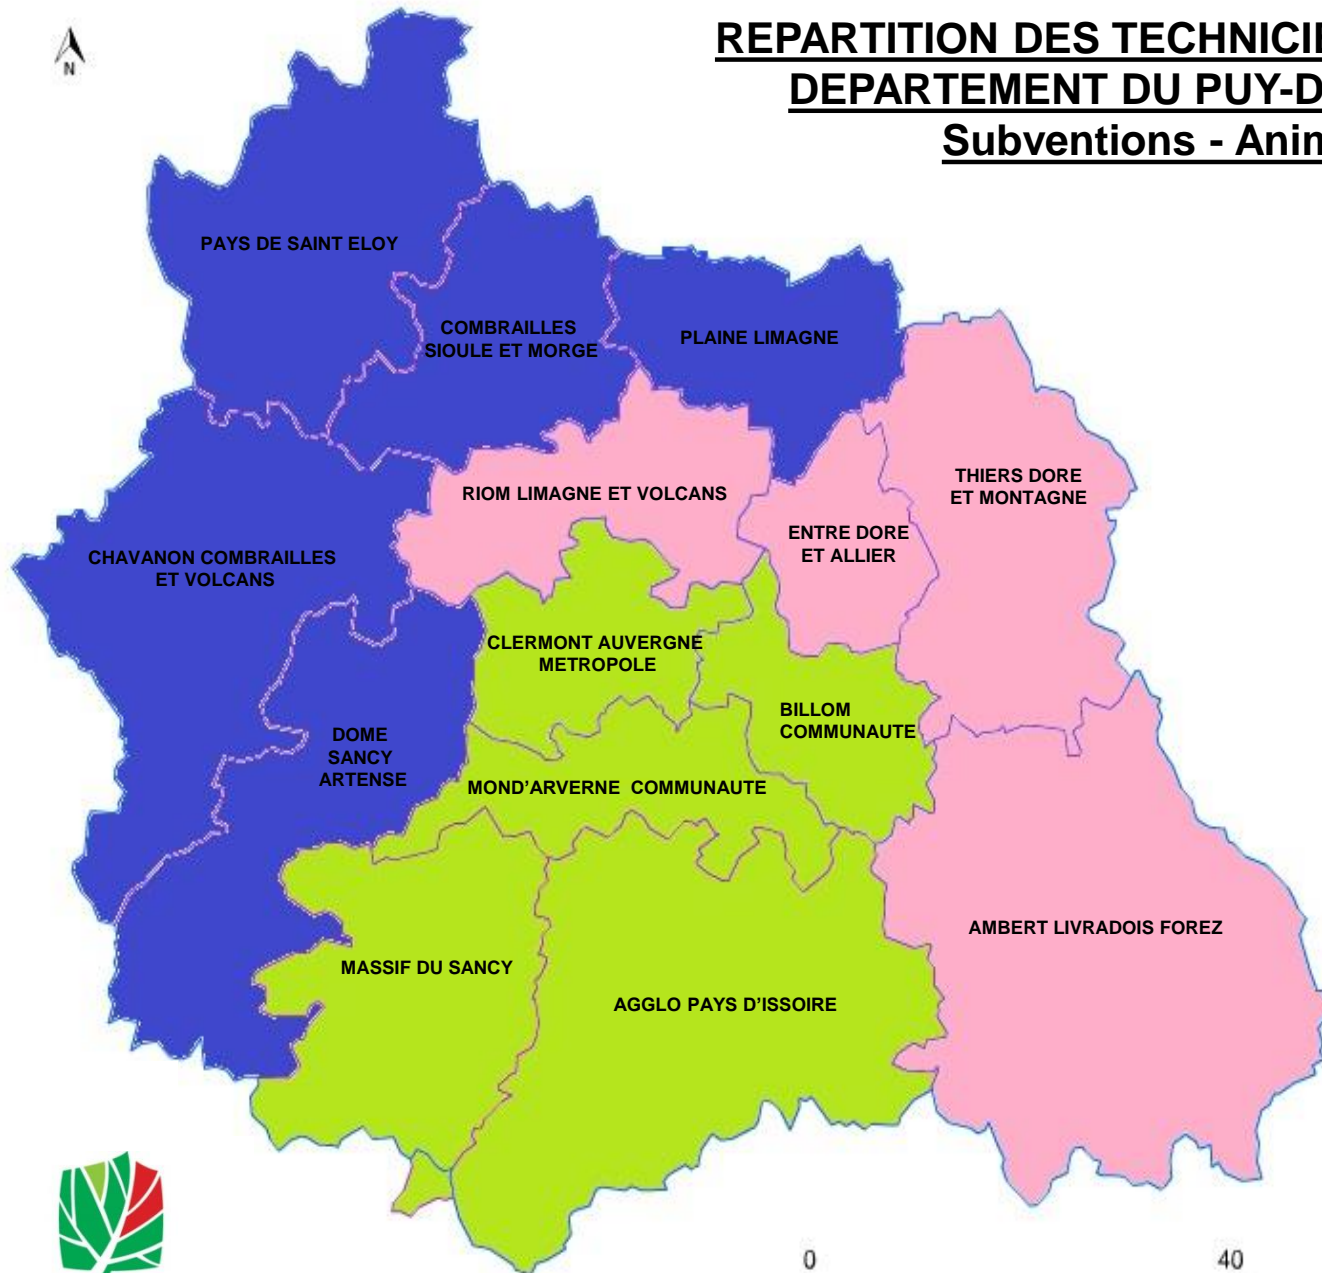

REPARTITION DES TECHNICIENS SATEA SUR LE DEPARTEMENT DU PUY-DE-DÔME (« Pôle Subventions - Animation »)

	Antoine HOUZET 04-73-91-65-63
	Renaud ANGLADE 04-73-91-64-84
	Marie-Luce GUENOT 04-73-91-64-73

REPARTITION DES TECHNICIENS SATEA SUR LE DEPARTEMENT DU PUY-DE-DÔME (« Pôle Assistance Technique »)