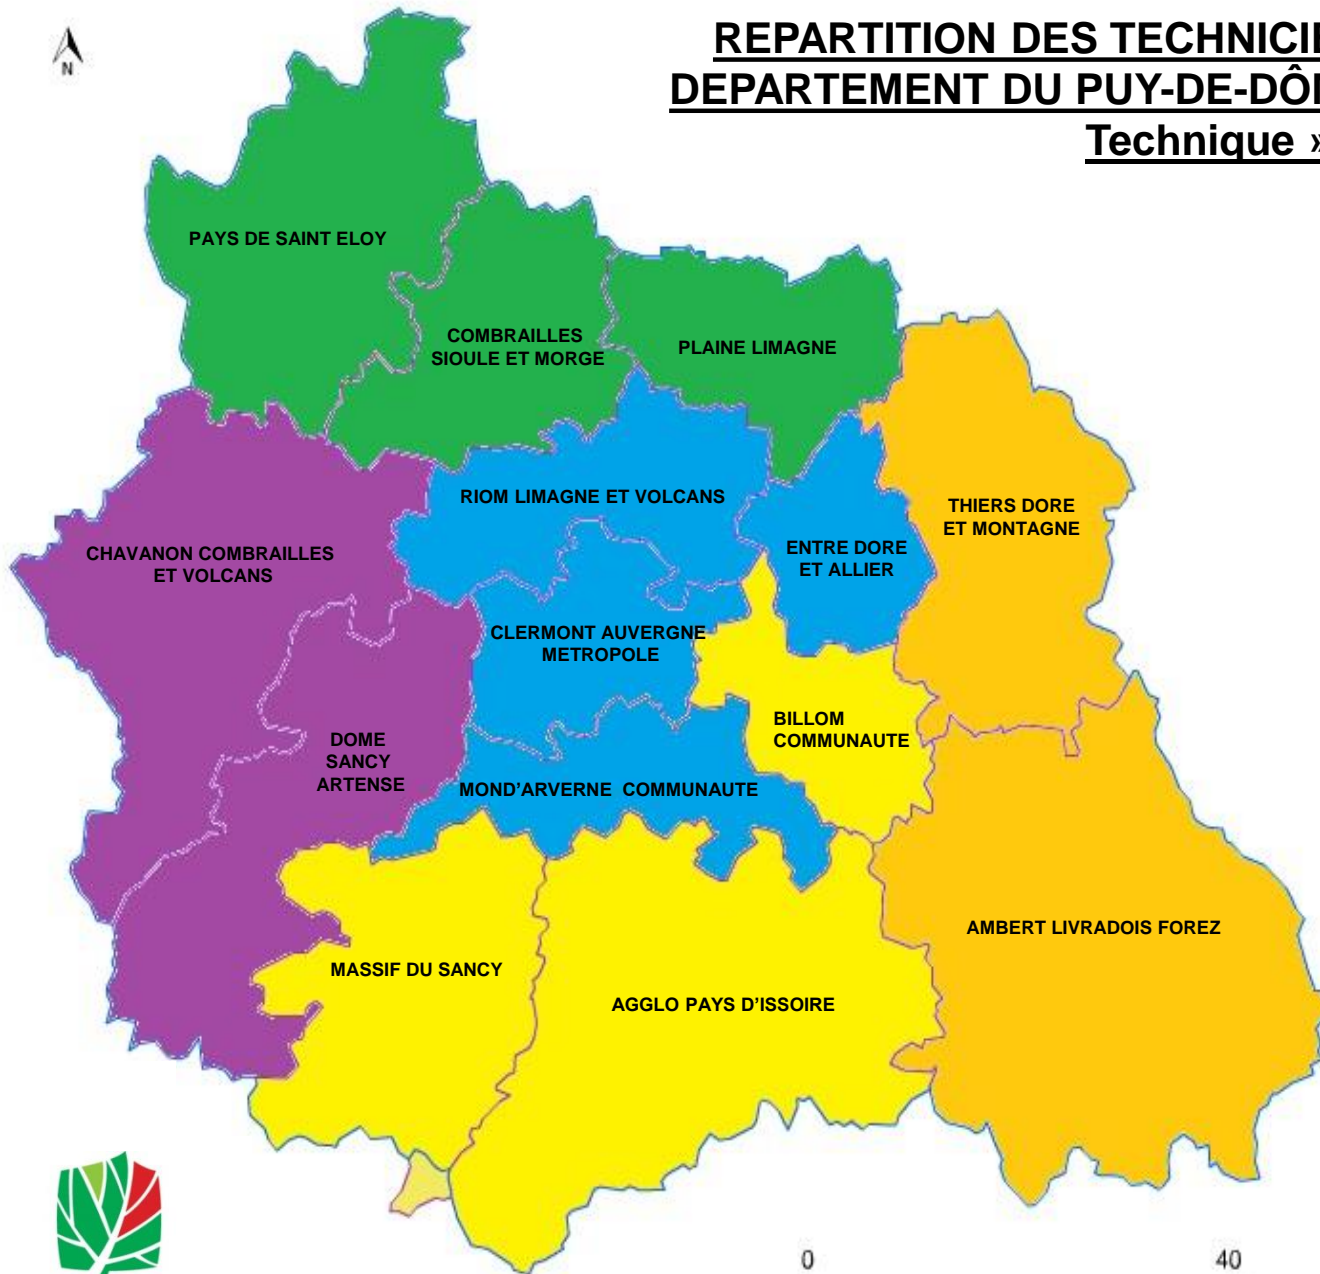

REPARTITION DES TECHNICIENS SATEA SUR LE DEPARTEMENT DU PUY-DE-DÔME (« Pôle Subventions - Animation »)

	Antoine HOUZET 04-73-91-65-63
	Renaud ANGLADE 04-73-91-64-84
	Marie-Luce GUENOT 04-73-91-64-73

REPARTITION DES TECHNICIENS SATEA SUR LE DEPARTEMENT DU PUY-DE-DÔME (« Pôle Assistance Technique »)