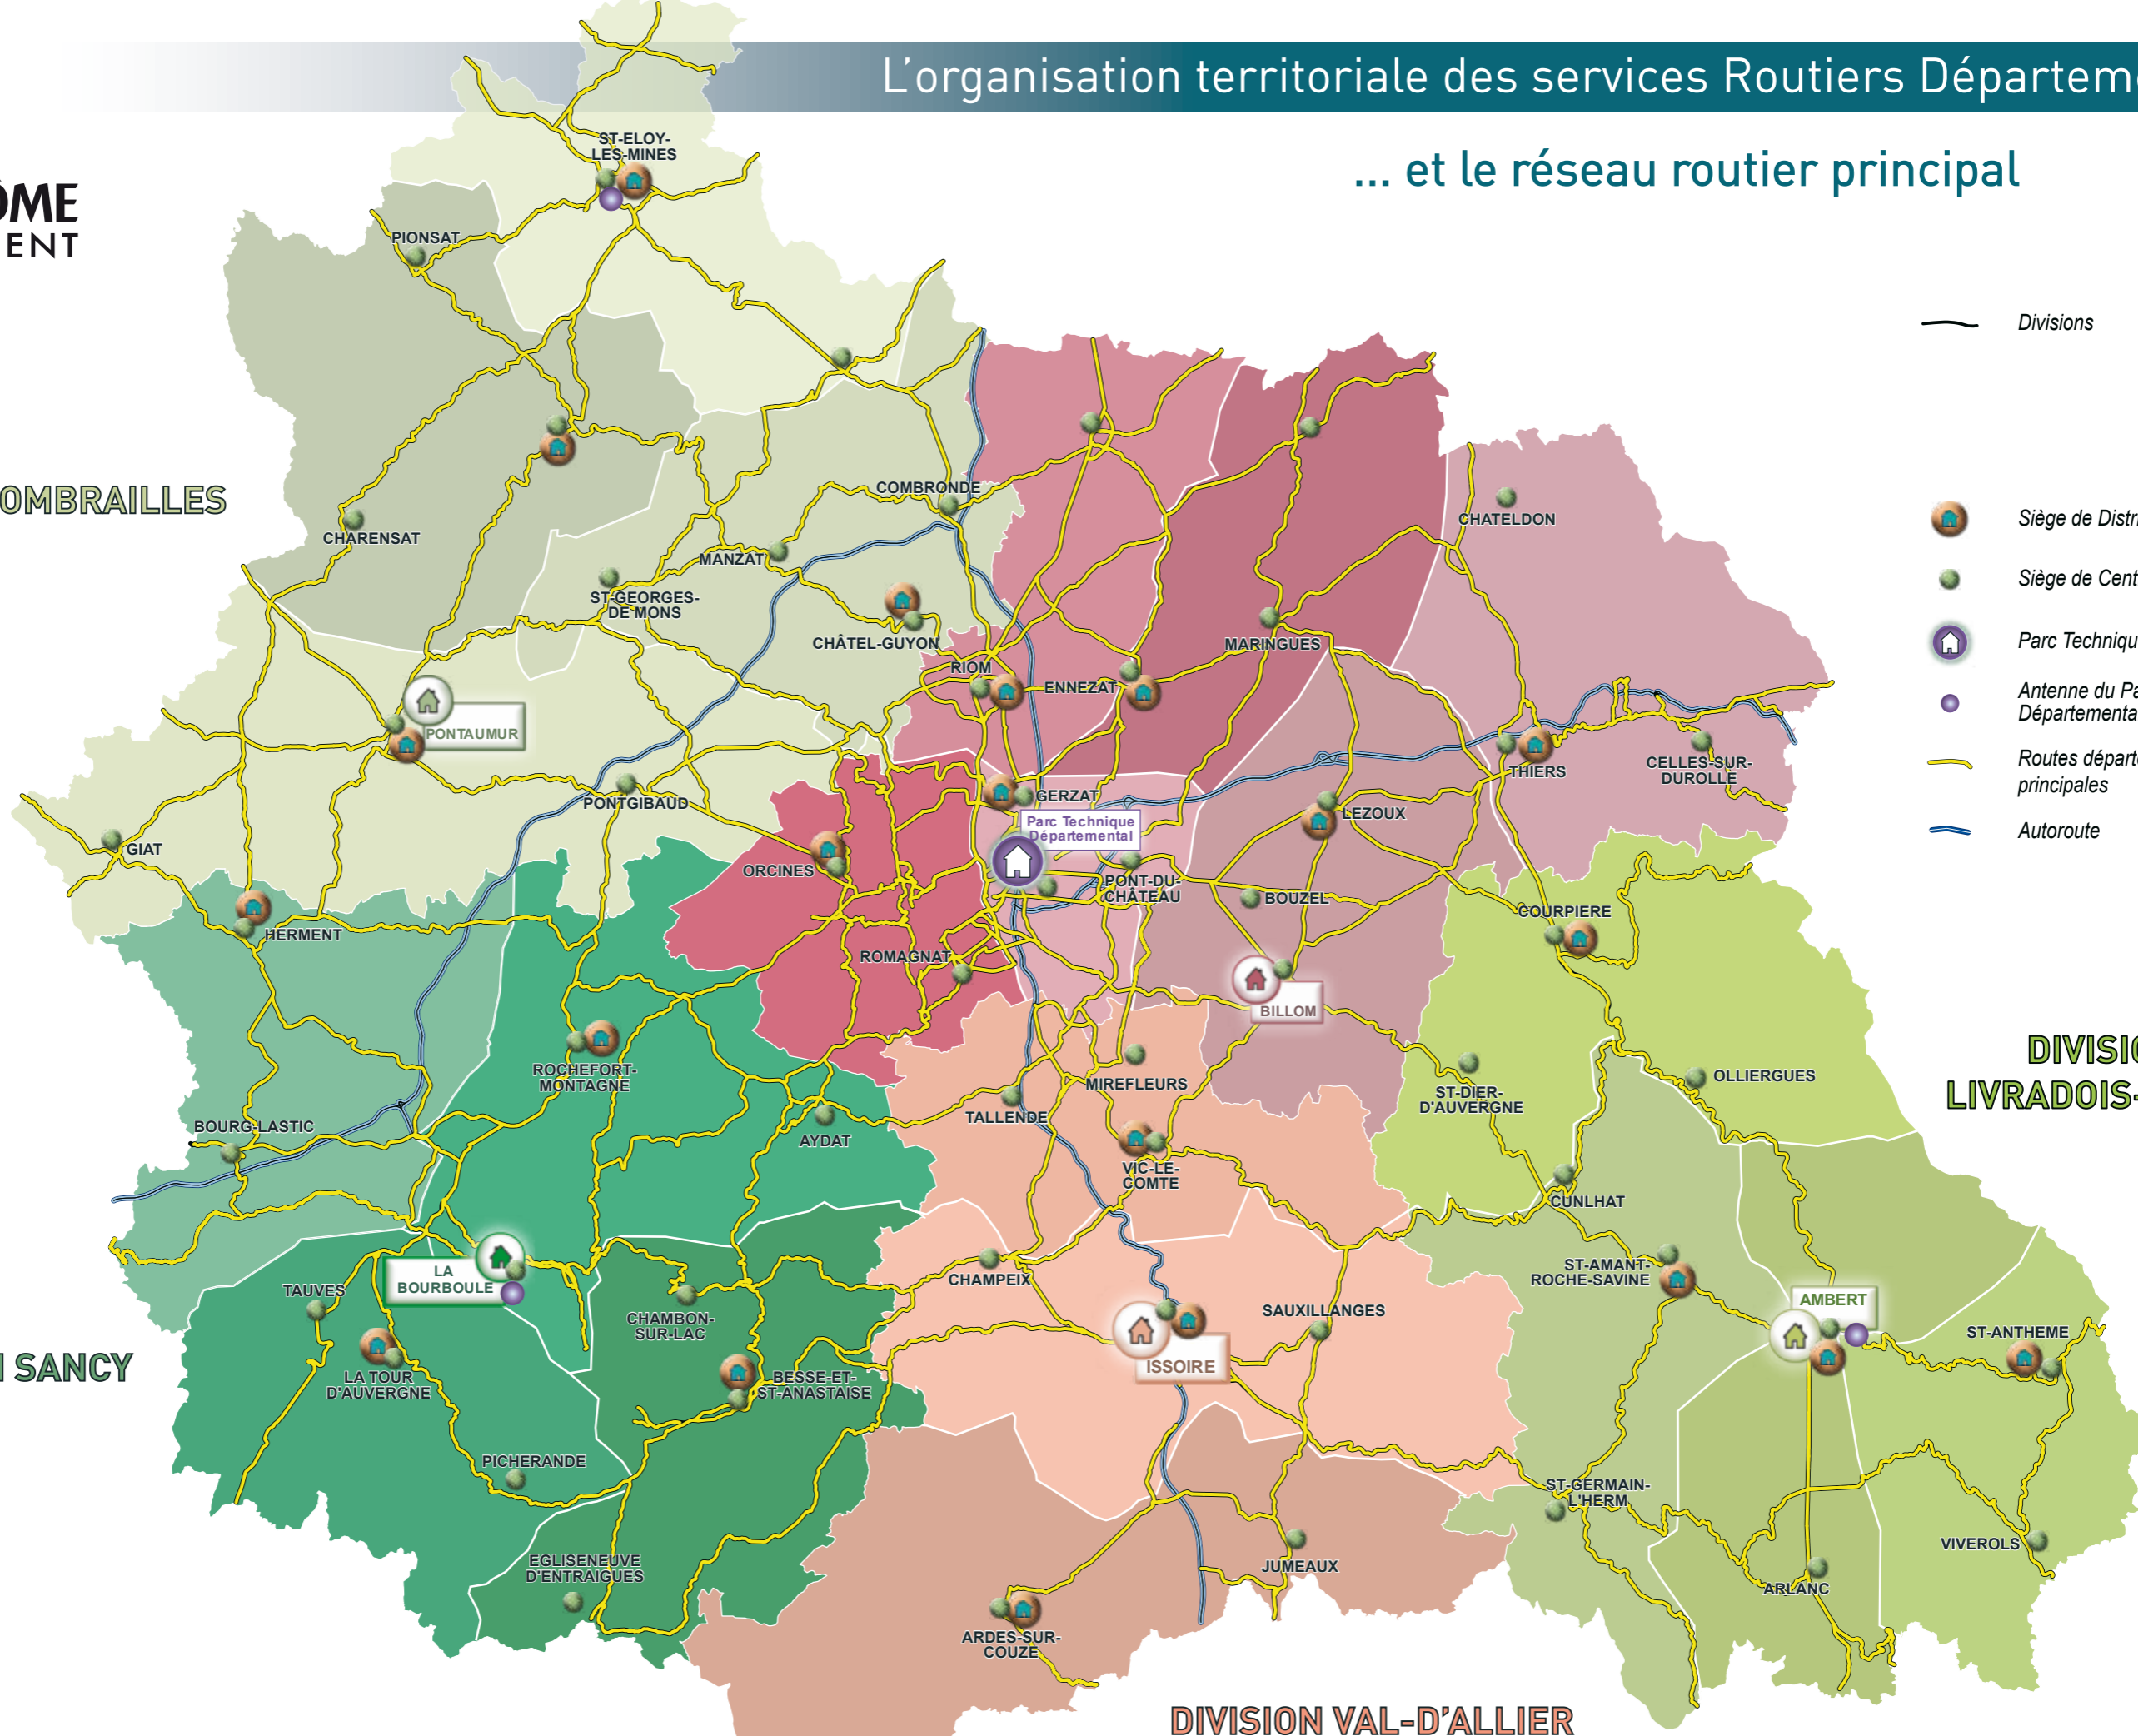

**PUY-DE-DÔME**  
LE DÉPARTEMENT

# L'organisation territoriale des services Routiers Départementaux

## ... et le réseau routier principal

**DIVISION COMBRAILLES**

— Divisions

-  Sièges de District
-  Sièges de Centre d'intervention
-  Parc Technique Départemental
-  Antenne du Parc Technique Départemental
-  Routes départementales principales
-  Autoroute

**DIVISION LIVRADOIS-FOREZ**

**DIVISION SANCY**

**DIVISION VAL-D'ALLIER**